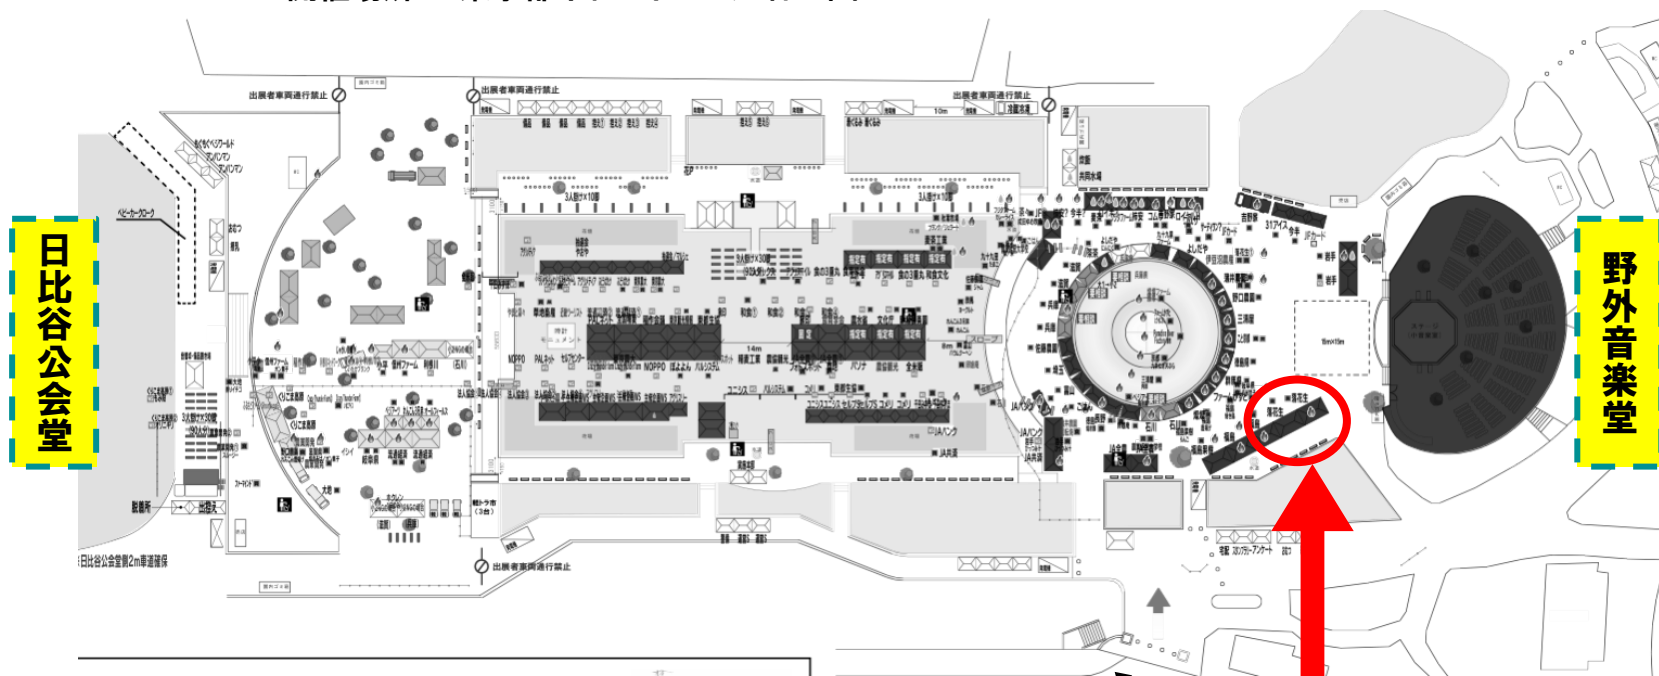

第10回 ファーマーズ & キッズフェスタ2019 全国落花生協会ブース出展場所

- ・開催日時：令和元年11月9日（土）、10日（日）
10時～16時
- ・開催場所：東京都千代田区 日比谷公園

- ・地下鉄（日比谷線・千代田線・三田線）
日比谷駅A14出口すぐ
- ・JR、地下鉄（有楽町線）
有楽町駅下車、徒歩約8分

全国落花生協会ブーステント